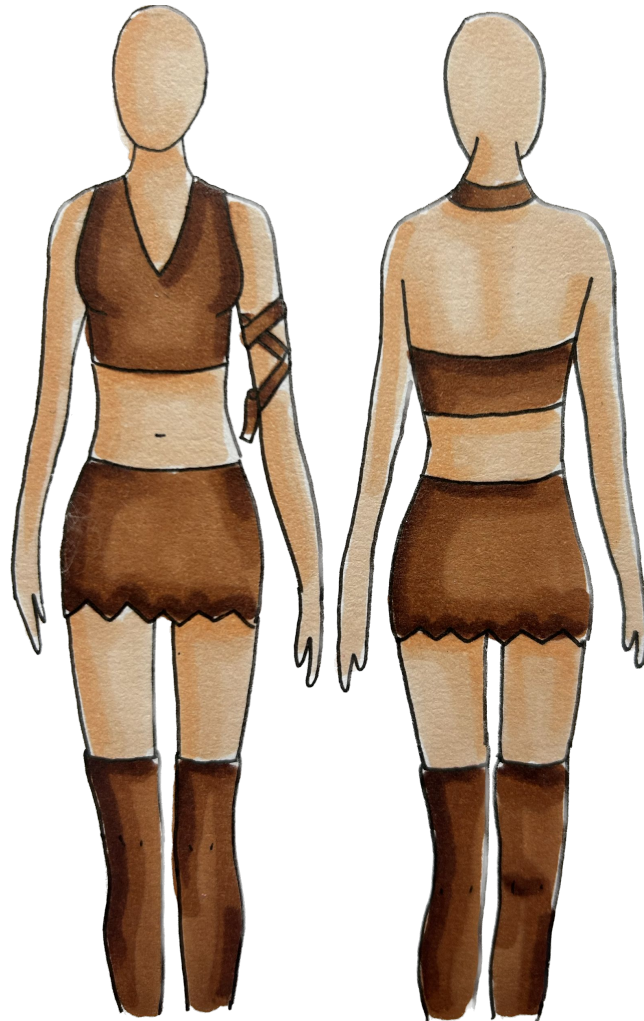

T2, T3a

- **röd "mantel"**
- **RÖDA shorts**
- **Svart body**

Minioner

Skridskoskolan

(Pingviner, isbjörnar, igelkottar)

**Obs! Grupperna kan ändras- exakt
info kommer när anmälningen har
stängts**

Rio

T3b och T4a

- vingar med fjädrar
- Kjöl med fransar
- Väst/topp

(Basen på vingarna, västen och översta delen av kjolen är i samma färg! I detta fallet gul)

Texas Hold'em Cowboys

T2

- Rutig skjorta (gärna "färgglad" färg om man har!)
- Jeansshorts
- Brun Cowboyhatt

Heartbeat

T, T1

- topp- halterneck (samma mönster som finalen)
- Kjol
- Svarta trosor
- Stövlar (över knähöjd)
- Band på armen

Wicked

T4b

- Klänning med "klockärmar (utsvängda armar)

Svart body under

- Detaljer tillkommer
- Gröna tights (finns inköpt redan)