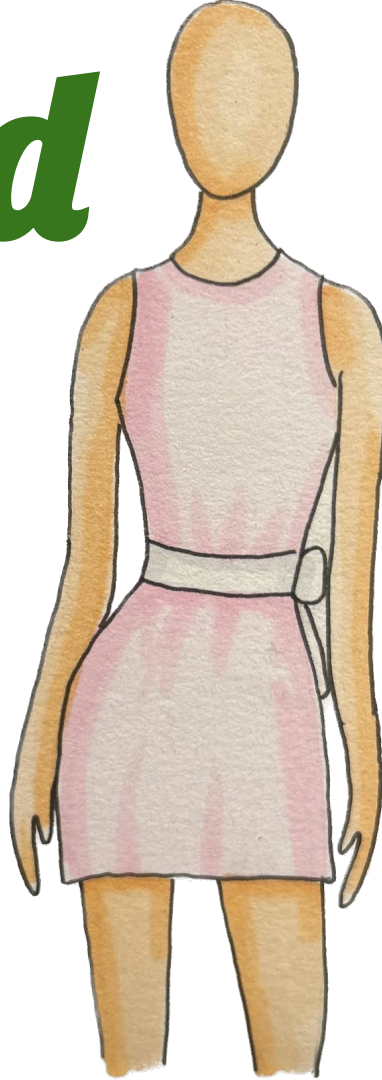

- vingar med fjädrar
- Kjöl med fransar
- Väst/topp

(Basen på vingarna, västen och översta delen av kjolen är i samma färg! I detta fallet gul)

Texas Hold'em Cowboys

T2

- Rutig skjorta (gärna "färgglad" färg om man har!)
- Jeansshorts
- Brun Cowboyhatt

Heartbeat

T, T1

- topp- halterneck (samma mönster som finalen)
- Kjol
- Svarta trosor
- Stövlar (över knähöjd)
- Band på armen

Wicked

T4b

- Klänning med "klockärmar (utsvängda armar)

Svart body under

- Detaljer tillkommer
- Gröna tights (finns inköpt redan)