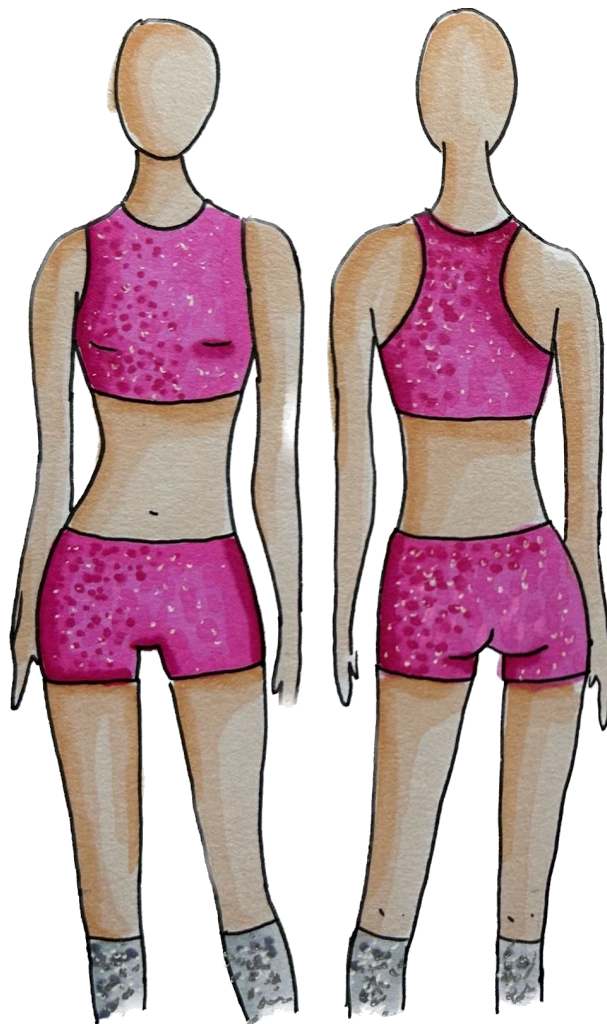

- vingar med fjädrar
- Kjöl med fransar
- Väst/topp

(Basen på vingarna, västen och översta delen av kjolen är i samma färg! I detta fallet gul)

Texas Hold'em Cowboys

T2

- Rutig skjorta (gärna "färgglad" färg om man har!)
- Jeansshorts
- Brun Cowboyhatt

Thriller

(Michael Jackson)

T2

- Röd topp (brottarsport/sport topps rygg)
- svarta tights (ska gå över skridskon, men inte klacken)

Barbie

T, T1, T2

- Topp ”brottarrygg/
sporttopp” (samma mönster
som ”Michael Jacksson”)
- shorts (samma mönster
som finalen)
- Silvriga stövlar (höjd under
knät)

Annie

T3a

- grå a-klänning
- vit förkläde
- t-shirt (samma färg som på "lagnings lapparna")
- vita trosor

Feel The Light

T3b

**Samma kläder
som i Hallelujah
på julshowen**

Shake it off

Skridskoskolan